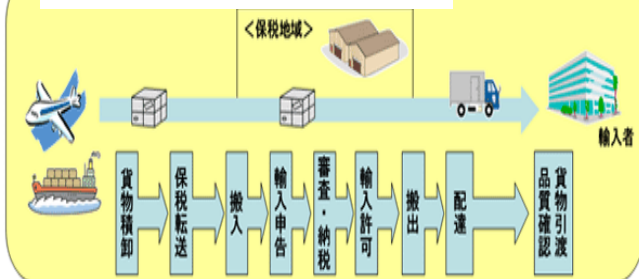

トータルロジスティクスサービスのご紹介

会社のご案内

OKIグループを含めた多くの企業に対して、物流業務全般のサービスを展開する会社です。調達・生産・販売・回収に至るロジスティクスサービスを、トータルかつグローバルにご提供することで、お客様のサプライチェーンの全体最適を実現いたします。

こんな場合にご相談下さい！

製品の輸送は、宅配便が中心。荷物が多い時、チャータ便を頼んでいる場合！
 1社独占で格安料金で対応されている場合！
 拠点多く、各地区の在庫データを把握できず計画通りの在庫圧縮ができない場合！

各種サービスのご紹介

国内物流サービス

エンド・ツー・エンドの国内物流サービスをご提供します。

物流インフラとして、精密機器・小ロット製品などをお届けする輸配送ネットワークを保有しています。物流ノウハウ・知識でお客様のニーズにお応えします。

包装設計サービス 包装材販売

お客様の包装に関わる課題を包装技術が解決いたします。

精密機器や電子部品の包装設計や、・タイ、および中国の現地での包装設計や現地資材を使用した設計、試作、および製造までの一括サービスが可能です。

グローバル物流サービス

充実したグローバルネットワークを駆使し、お客様のニーズに応じた最適なサービスをワンストップでご提供します。

輸出入手続き代行サービス例

グリーンロジスティクスサービス

調達物流からグリーン物流までの運送情報を省エネ法に合わせてご提供いたします。

物流コンサルサービス

部品調達から製品納品に至るまでのプロセス構築、最適包装、および環境に配慮したコンサルティングを行います。

主なサービスメニュー

メカトロニクスから通信・プリンターに至る精密機器のロジスティクスノウハウをベースに、日本国内からワールドワイドな範囲までサプライチェーンを最適化する各種サービスをご提供しております。

国内物流サービス

- ・調達物流サービス
- ・生産物流サービス
- ・販売物流サービス
- ・流通加工サービス
- ・移転サービス
- ・見積もり依頼
- ・輸配送ネットワーク

包装設計サービス 包装材販売

- ・包装設計
- ・包装試験
- ・包装材の販売