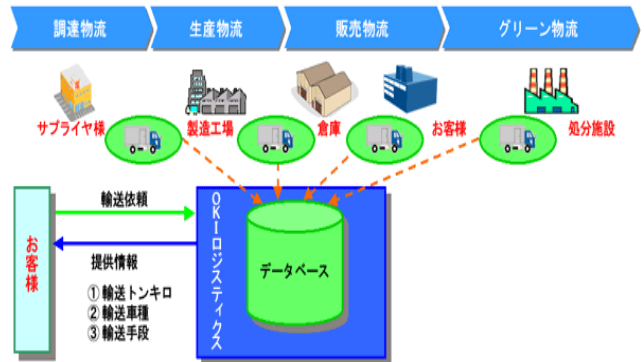

グローバル物流サービス

充実したグローバルネットワークを駆使し、お客様のニーズに応じた最適なサービスをワンストップでご提供します。

輸出入手続き代行サービス例

グリーンロジスティクスサービス

調達物流からグリーン物流までの運送情報を省エネ法に合わせてご提供いたします。

物流コンサルサービス

部品調達から製品納品に至るまでのプロセス構築、最適包装、および環境に配慮したコンサルティングを行います。

主なサービスメニュー

メカトロニクスから通信・プリンターに至る精密機器のロジスティクスノウハウをベースに、日本国内からワールドワイドな範囲までサプライチェーンを最適化する各種サービスをご提供しております。

国内物流サービス

- ・調達物流サービス
- ・生産物流サービス
- ・販売物流サービス
- ・流通加工サービス
- ・移転サービス
- ・見積もり依頼
- ・輸配送ネットワーク

包装設計サービス 包装材販売

- ・包装設計
- ・包装試験
- ・包装材の販売