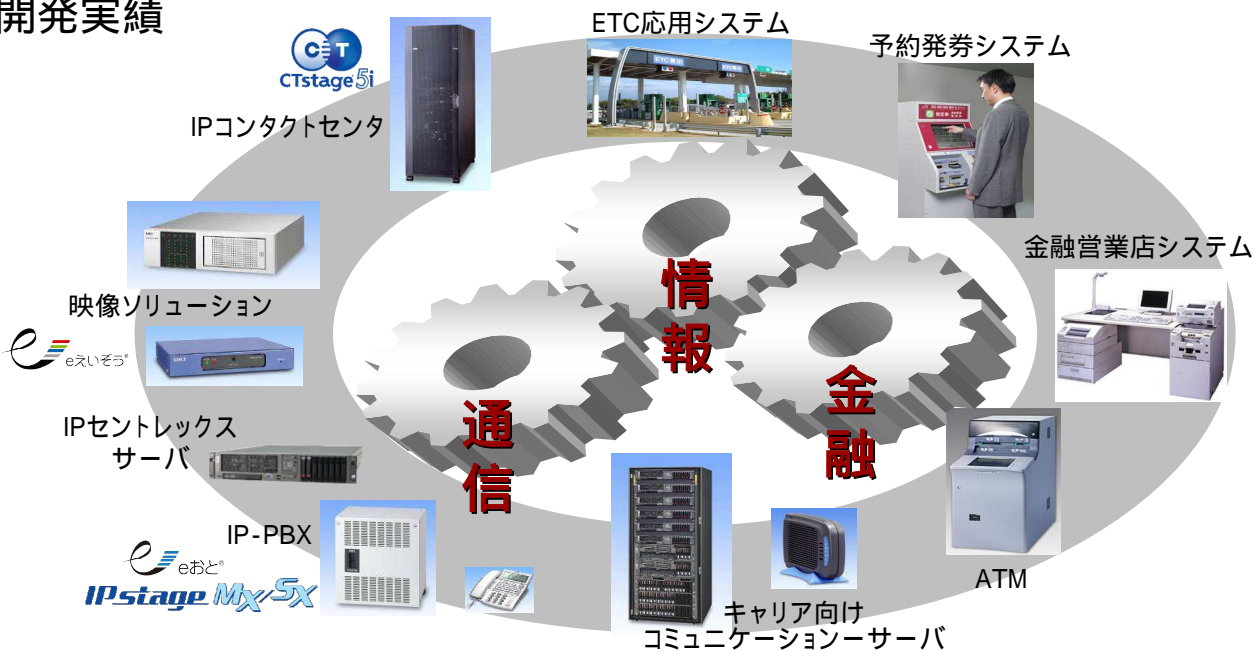

ソフトウェア受託開発サービス

● 開発実績

● 対応技術分野

OS Windows / UNIX(HP-UX) / Linux(RedHat, Miracle, MontaVista) / pSOS / μC-Tron/NORTi		
ネットワーク設計・構築、プロトコル開発 LAN: TCP/IP, UDP VoIP: SIP, H323 映像系: MPEG4, H264 レガシ (ISDN, E1, OD, PHS(RCR-STD28)) Webサーバ(インターネット・イントラネット)、ルータ	データベース設計・構築 ORACLE, MS SQL Server, MySQL, Postgre SQL	開発言語 VB, VC++, C#, VBscript, C, C++, Java, Jscript, HTML, XML, PHP, PYTHON
ミドルウェア IIS, Apache, Tomcat, Struts, COM, .NET, Gstreamer, eえいぞう, 顔認識エンジン