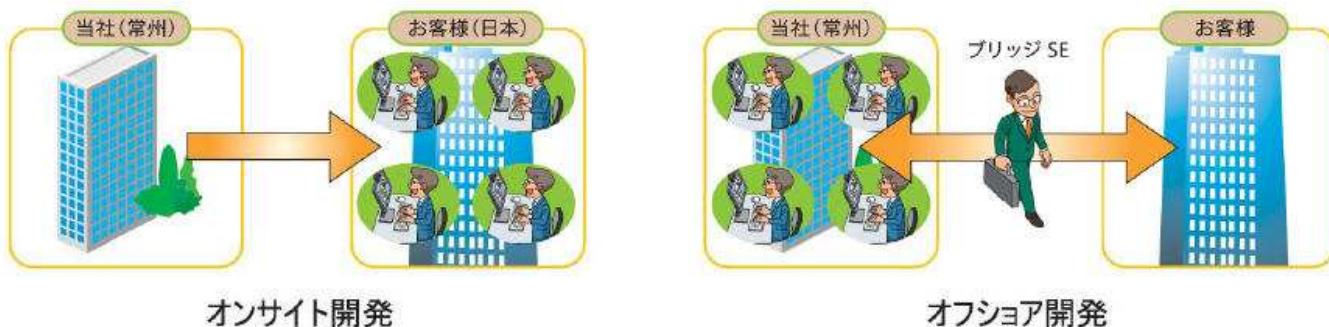

● 弊社活用のメリット

日本語可能なブリッジSEによりスピーディな開発が可能

日本とのブリッジが出来ているので、場所、距離、言葉の壁がなくスピーディな開発が可能。オフショア開発だけでなくオンサイト開発(日本派遣)も可能です。

人材定着率が中国の他地域と比較し高いので将来も安心

組込みソフトはノウハウの蓄積、継承が大切であり、人材定着率の高さは、お客様(開発を委託する側)の安心につながります。流動率: 当社6%(08年度)、大連20%、上海&北京30%、日本5%

大学との連携による優秀な人材の採用

江蘇省の一流大学をはじめ常州近郊の大学パーク(6大学集中、学生6万人)の優秀な人材を採用。また武漢大学(ソフト系大学が集中する地域)との提携により優秀な人材(大学院卒)を採用しています。

常州市政府との連携による検証サービス

常州市と共同でソフトウェア公共テストセンタ(SPTC)を設立し、お客様に品質と効率の良い検証サービスとアウトソーシング相談サービスを提供しています。

● 開発体制

オフショア開発: お客様の委託により、当社にて開発を実施

オンサイト開発: お客様のサイトに技術者を派遣し、共同開発を実施

企業情報

会社名	沖軟件技術(江蘇)有限公司 OKI Software Technology Co., Ltd.
所在地	本社: 江蘇省常州市常州軟件園 期A棟25階 支社: 北京/上海、事務所: 南京/広州
設立	2001年12月28日
資本金	1億円(沖電気工業株式会社全額出資)
売上高	約6億円強(2008年度)
代表者	董事長: 齊藤政利 総経理: 馬 衛東
従業員数	204人(駐在員10人含む)、協力会社、派遣社員を含めると246人(09年1月1日現在)